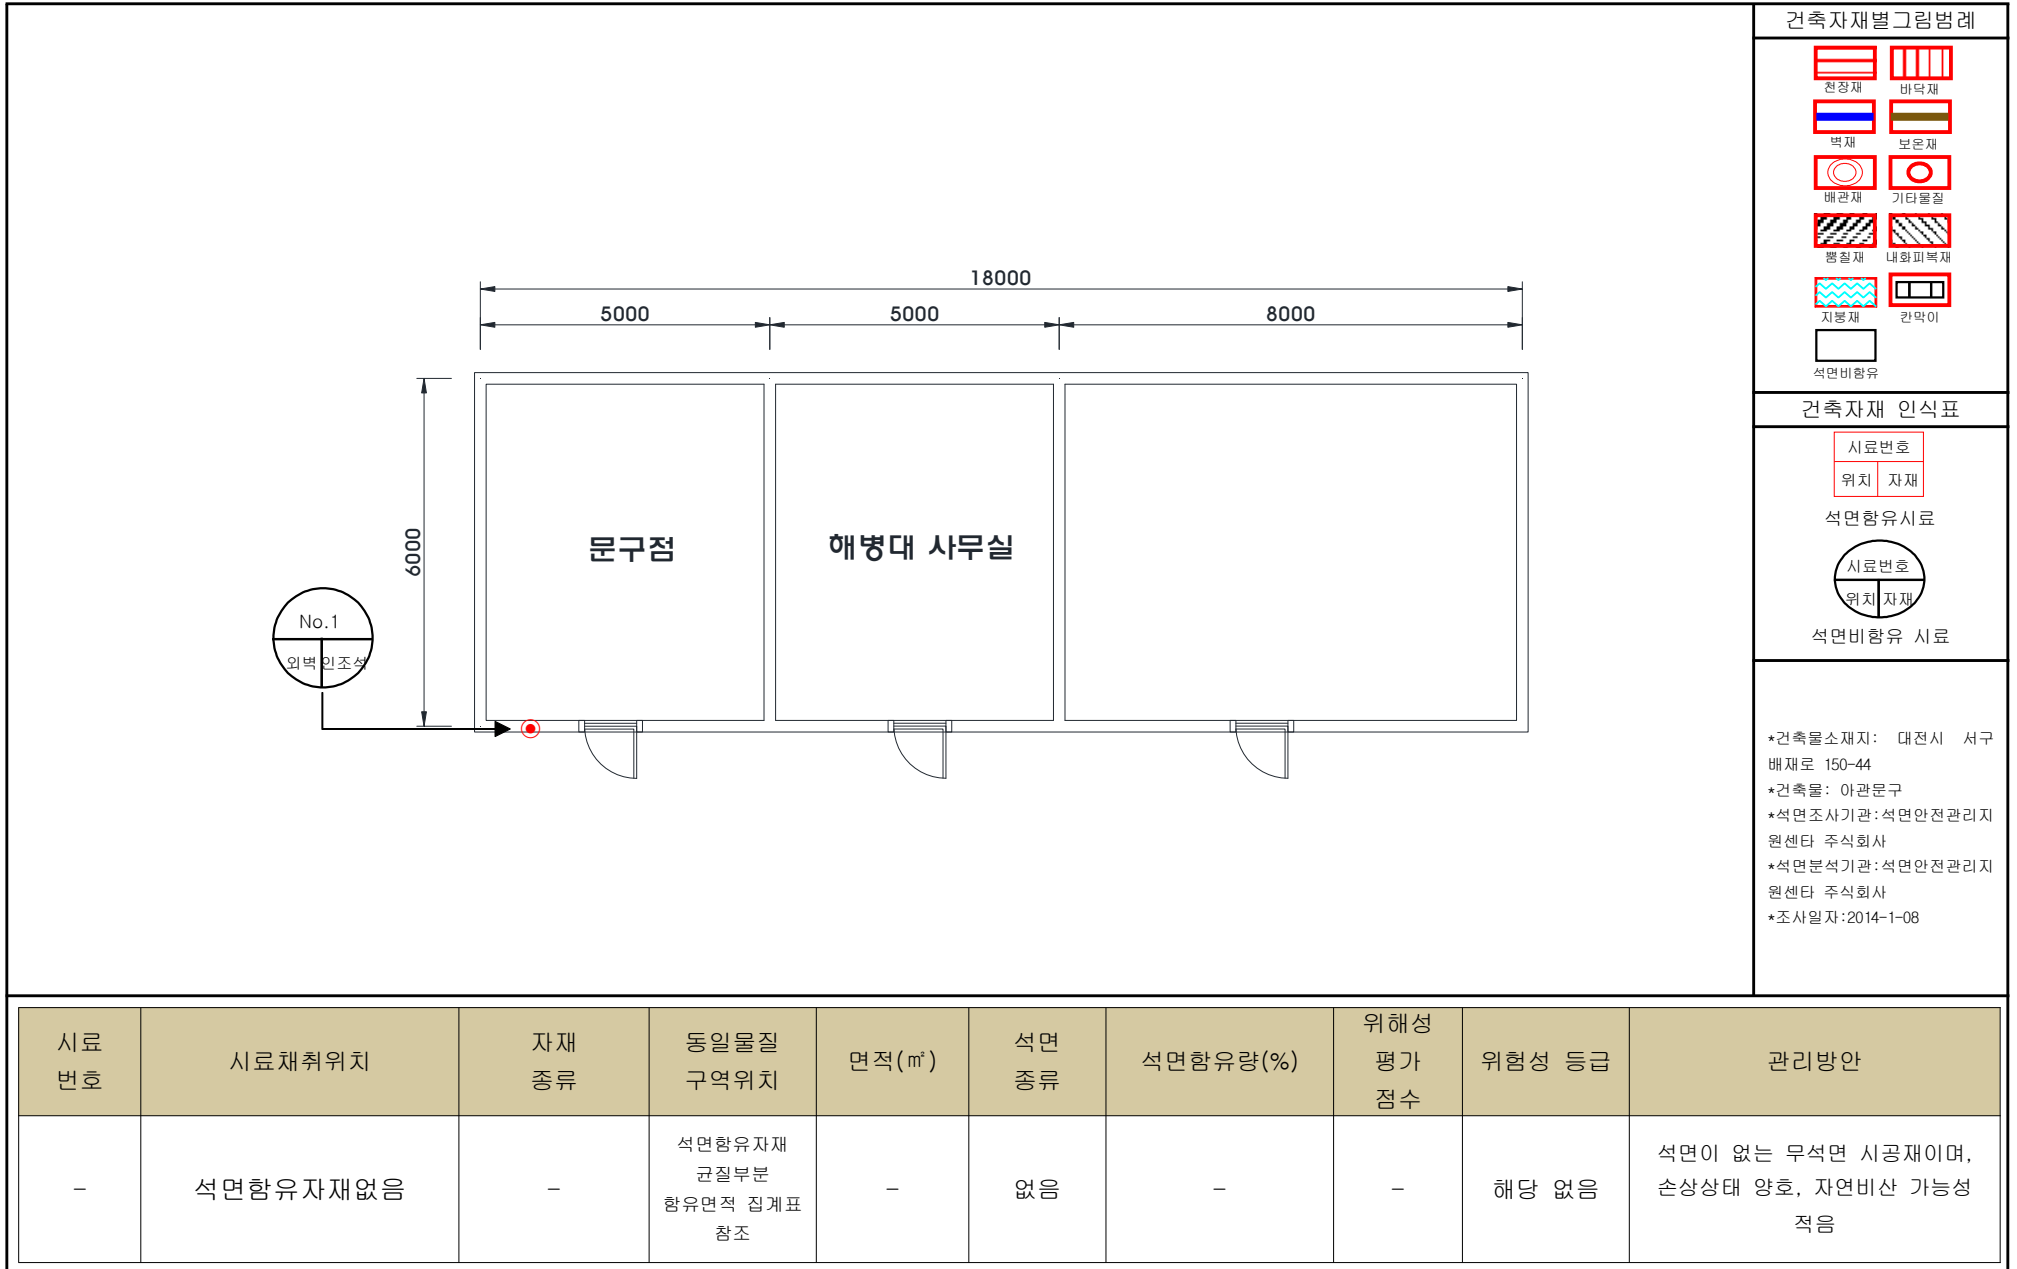

# 배재대학교이발소(아관문구점) 석면지도

(2014. 02.)

석면안전관리지원센터 | 주 |

대전광역시 중구 동서대로1356 201호 TEL : 1661-5404 FAX : 042)524-1789

# 1. 배재대학교이발소(아관문구점) 1층

## 2. 배재대학교이발소(아관문구점) 2층